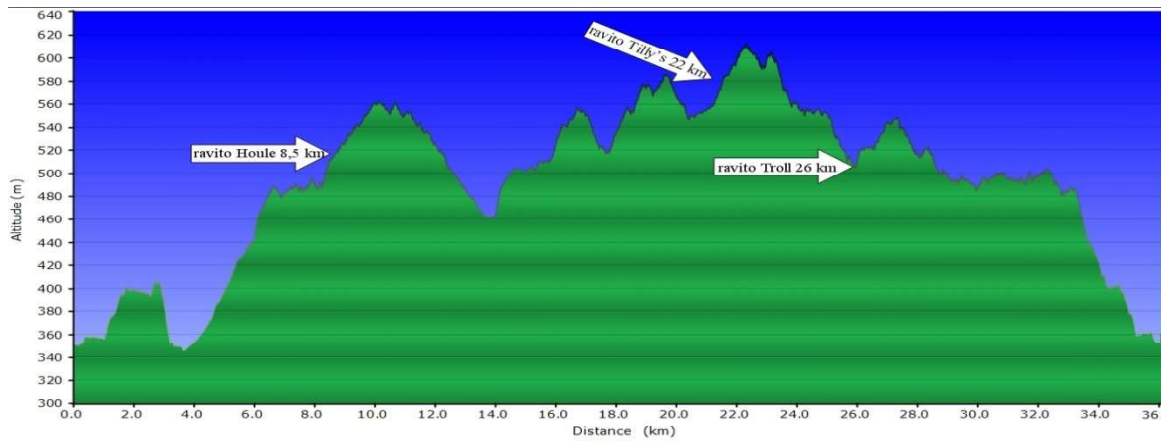

# Petit Raid

Distance 36km Ravito Houle 8.5km, Ravito Tilly's Turnpike 22km et Ravito Troll 26km

- Départ
- **Terminus**
- **Les Pins**
- Ch. des Côtes
- Montée Pittoresque
- **Fin Bobine**
- Stationnement Houle Ravito 8.5km
- **Aiguille-Ficelle**
- Ch. Houle
- Ch. Ellingwood
- Ch. Corvette
- **Héritage**
- Tilly's Turnpike
- Ravito Tilly's Turnpike 22km
- **Chaînon Manquant**
- **Troll**
- Ravito Troll 26km
- Ch. Eric
- **Quartz US**
- **Bobine**
- **Terminus**
- Village