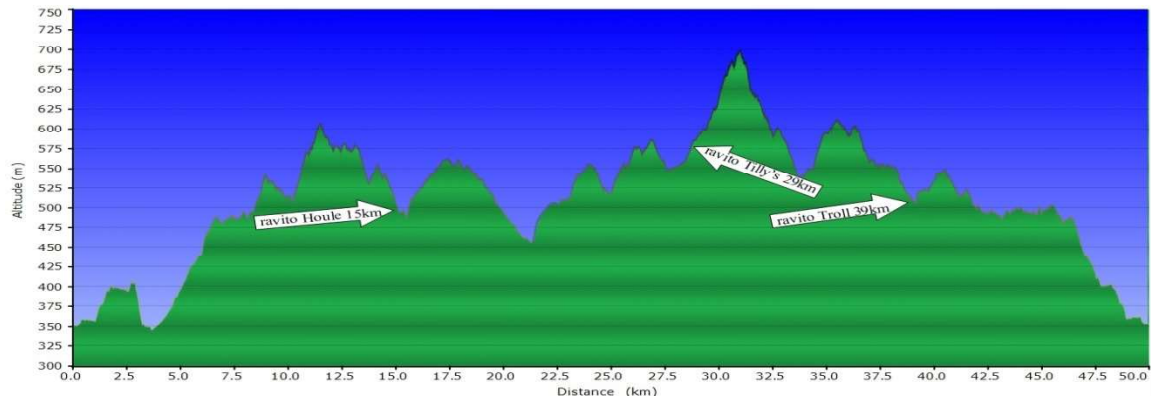

Moyen Raid

Distance 50km Ravito Houle 15km, Ravito Tilly's Turnpike 29km et Ravito Troll 39km

- Départ
- **Terminus + Les Pins**
- Ch.des Côtes
- Montée Pittoresque
- **Fin Bobine**
- Ch.Eric
- **Quartz Cdn + Indian Stream + Panache + Récupe**
- Stationnement Houle Ravito 15km
- **Aiguille-Ficelle**
- Ch.Houle
- Ch.Ellingwood
- Ch.Corvette
- **Héritage**
- Tilly's Turnpike
- Ravito Tilly's Turnpike 29km
- **JDA + Chasse Galerie + 50 Pesos**
- Sam's Turnpike + Tilly's Turnpike
- **Chaînon Manquant**
- **Troll**
- Ravito Troll 39km
- Ch.Eric
- **Quartz US + Bobine + Terminus**
- Village